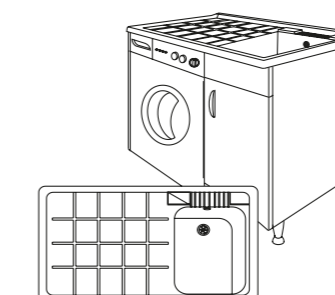

LINEA WOOD

MOBILE LAVATOIO COPRILAVATRICE 1 ANTA
1 DOOR WASHTUB AND WASHING MACHINE COVER FURNITURE

MOBILE LAVATOIO 1 ANTA
1 DOOR WASHTUB FURNITURE

MOBILE LAVATOIO 1 ANTA
1 DOOR WASHTUB FURNITURE

CODICE CODE	CODICE EAN EAN CODE	DIM. CM. DIM. CM.	PROF. VASCA SINK DEPHT	PZ. X PALLET PCS. X PALLET	DIM. PALLET CM. DIM. PALLET CM.	PESO KG. WEIGHT KG.
600	80326058 0300 9	45x50x84	25 CM.	10	100x120	21,5
607	80326058 0304 7	50x50x84	25 CM.	10	100x120	22,5
602	80326058 0302 3	45x60x84	25 CM.	10	100x120	23

MOBILE LAVATOIO 2 ANTE
2 DOORS WASHTUB FURNITURE

CODICE CODE	CODICE EAN EAN CODE	DIM. CM. DIM. CM.	PROF. VASCA SINK DEPHT	PZ. X PALLET PCS. X PALLET	DIM. PALLET CM. DIM. PALLET CM.	PESO KG. WEIGHT KG.
605	80326085 0939 1	60x45x84	25 CM.	10	100x120	25,5
601	80326058 0306 1	60x50x84	25 CM.	10	100x120	24,5
603	80326058 0308 5	60x60x84	25 CM.	8	100x120	27

MOBILE LAVATOIO COPRILAVATRICE 1 ANTA
1 DOOR WASHTUB AND WASHING MACHINE COVER FURNITURE

CODICE CODE	CODICE EAN EAN CODE	DIM. CM. DIM. CM.	PROF. VASCA SINK DEPHT	PZ. X PALLET PCS. X PALLET	DIM. PALLET CM. DIM. PALLET CM.	PESO KG. WEIGHT KG.
604	80326058 0468 6	105x60x95	25 CM.	6	100x120	27
606	80326058 0469 3	105x60x95	25 CM.	6	100x120	27

MOBILE LAVATOIO 2 ANTE
2 DOORS WASHTUB FURNITURE

CARATTERISTICHE TECNICHE

- Mobile lavapanni montato
- Asse in plastica estraibile e ribaltabile
- Kit sifone completo incluso
- Struttura in nobilitato idrofugo
- Maniglia cromata
- Porta con cerniera in ferro zincato
- Vasca in resina
- Piedini fissi cromati
- Prodotto adatto per uso interno